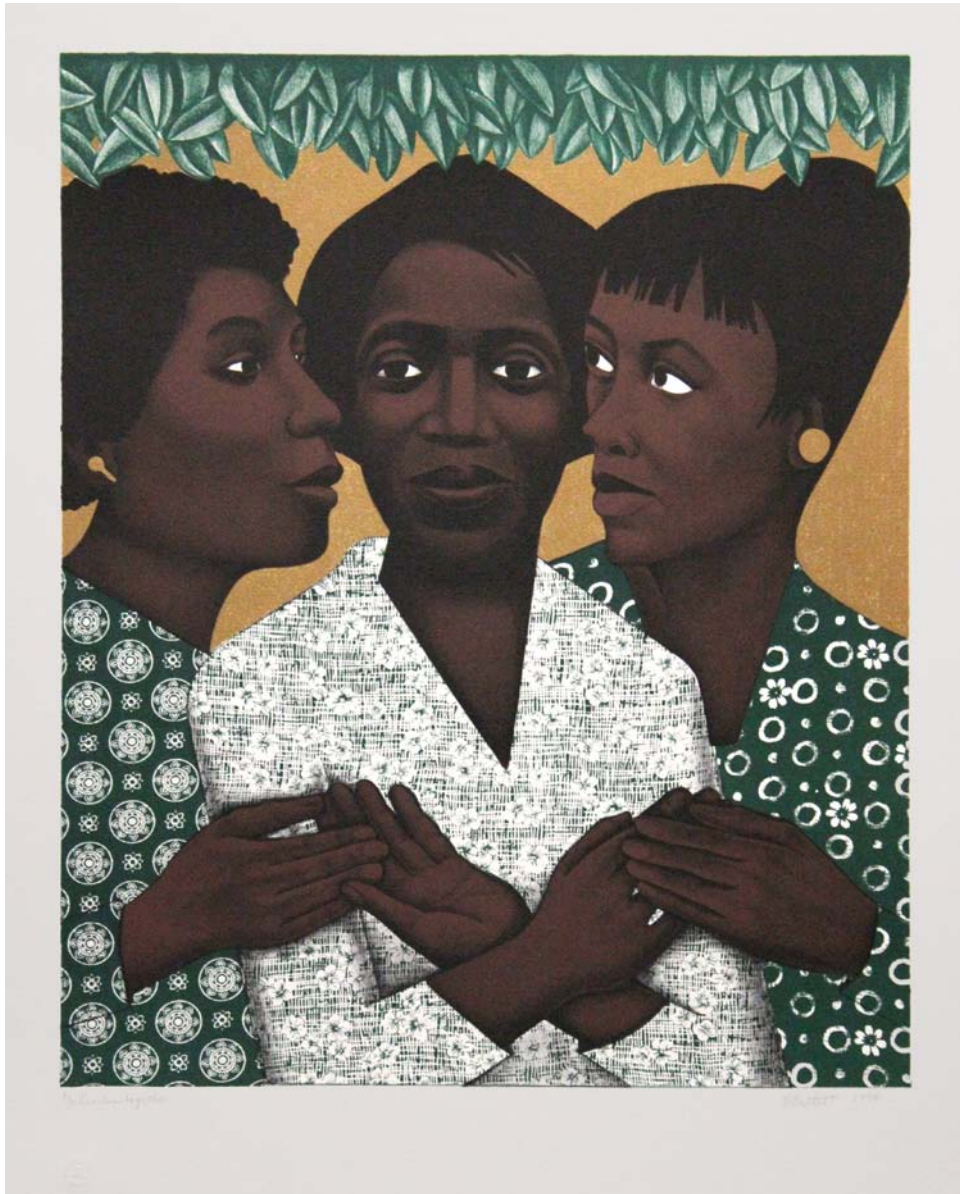

*Keisha*, litografía, 56 X 75 cm, 2010

---

Obra gráfica de Elizabeth Catlett

*Women of America (Mujeres de América)*, xilografía, 33 x 24 cm, 1963

*Links together (Eslabones juntos)*, litografía, 58 X 75 cm, 1996

*Gossip (Chismeando)*, litografía, 61 x 57, 2005