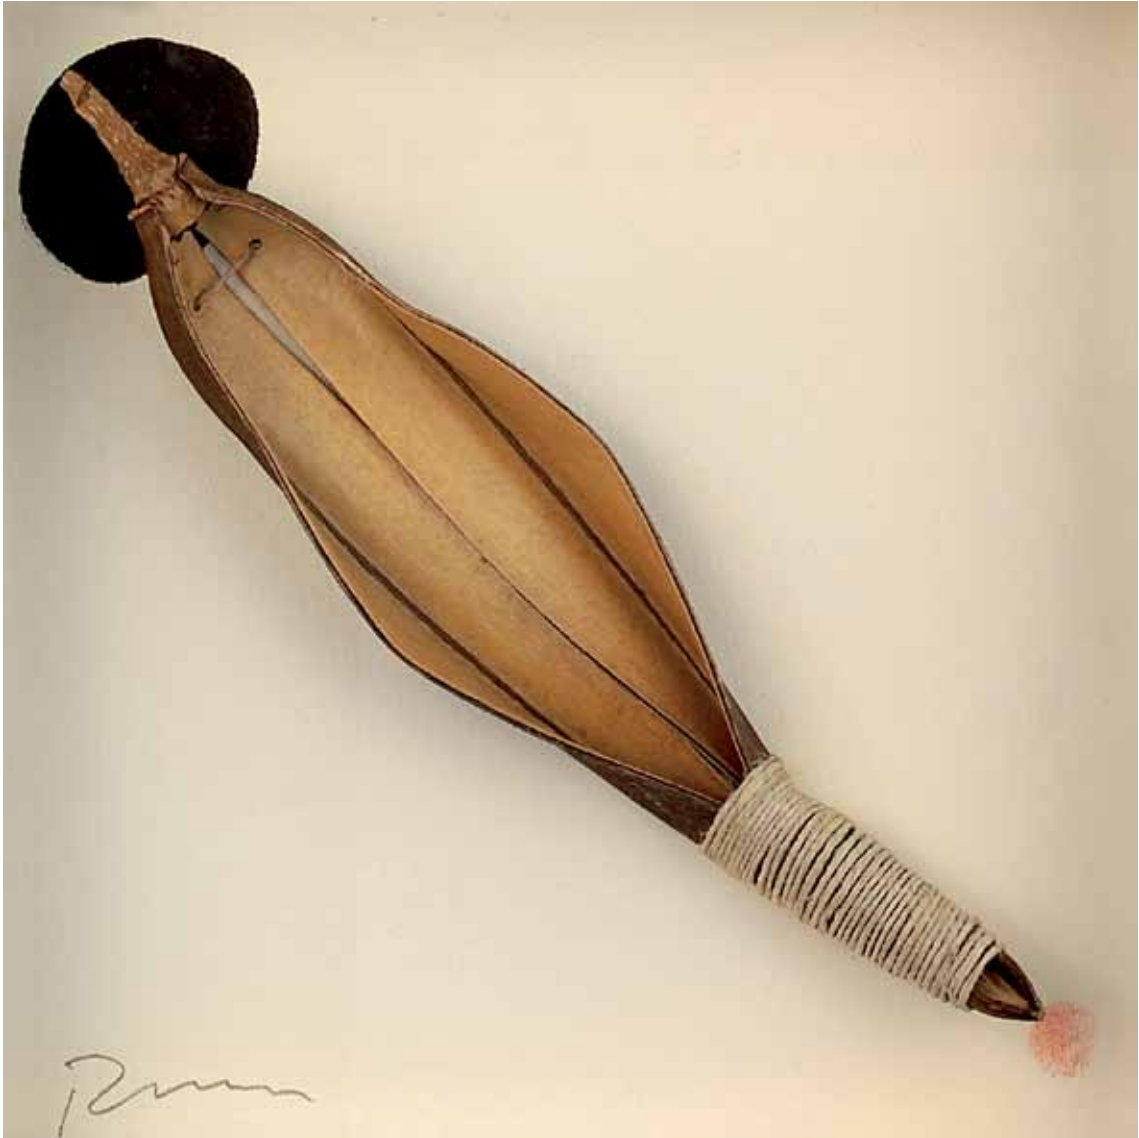

*Terra viridis 63*. Óleo sobre tela, 120 x 200 cm, 2011

---

Obra plástica de Eduardo Rincón

*Terra viridis 22*. Hilo y semillas sobre papel, 25 x 25 x 5 cm, 2010

*Semilla 9*. Acrílico y carbón sobre lienzo, 160 x 140 cm, 1999

*Terra viridis* 36. Vaina de fruta, hilo cáñamo y tinta sobre papel, 25 x 25 x 5 cm, 2010