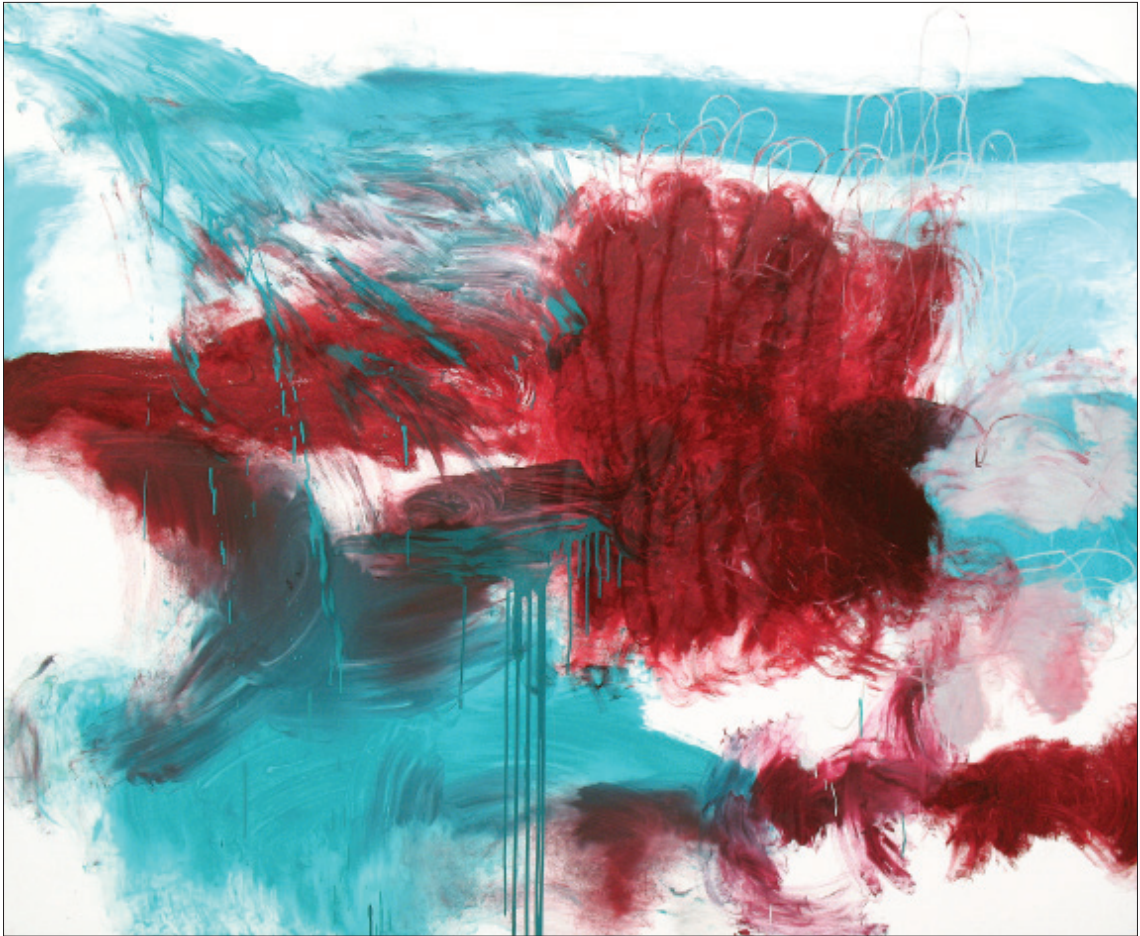

inventio

La génesis de la cultura universitaria en Morelos

Año 12 • Número 26
marzo 2016 - junio 2016

GALERÍA

Obra plástica

Magali Lara

Facultad de Artes, UAEM

Universidad Autónoma del Estado de Morelos / Secretaría Académica
Dirección de Publicaciones de Investigación
inventio@uaem.mx
inventio.uaem.mx

Magali Lara

Después de la lluvia. Serie: Akaso. Óleo sobre tela, 244 x 366 x 13 cm, 2009. Colección: Sergio Autrey

Ánimos 2. Óleo sobre tela, 146 x 175 cm, 2007

Paisaje 1ª versión. Óleo sobre tela, 146 x 175 cm, 2007
Colección: Museo del Acervo Histórico y Artístico de la Secretaría de Relaciones Exteriores

Una salida. Serie: Akaso. Óleo sobre tela, 175 x 145 cm, 2009

No recuerdo exactamente. Óleo sobre tela, 80 x 80 cm, 2008

Inicio. Serie: Akaso. Óleo sobre tela, 175 x 145 cm, 2009

Muy cerca, el mar. Óleo sobre tela, 80 x 80 cm, 2008

Tormenta. Serie: Akaso. Óleo sobre tela, 175 x 145 cm, 2009