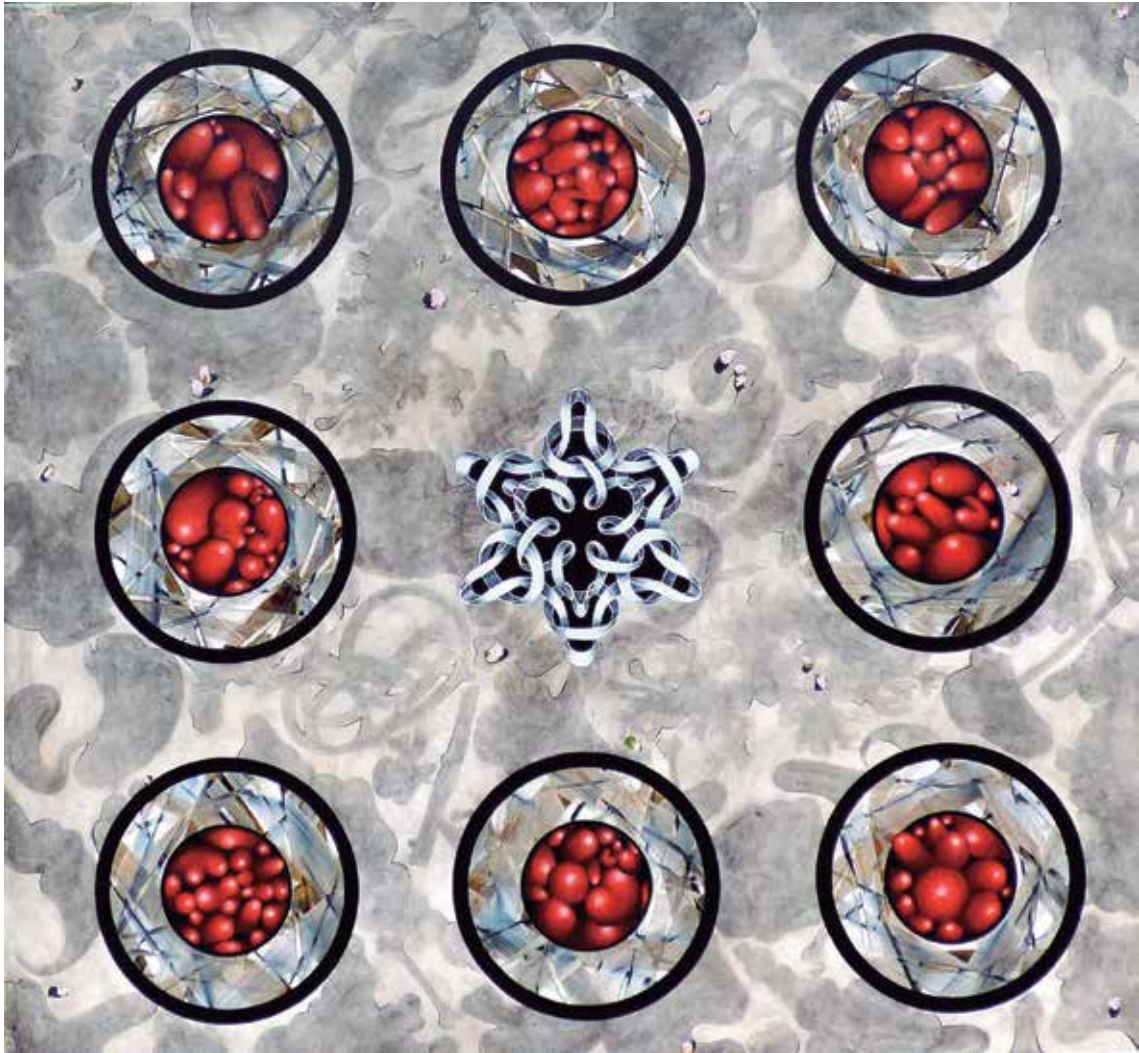

*Estudio para perspectiva 2. Acrílico, café y lápices de color sobre papel, 20.5 x 15.5 cm, 2014*

*Rosa doble.* Acrílico y lápices de color sobre tela, 30 cm (diámetro), 2012

*Vanity mirrors*. Tinta china, acrílico y lápices de color sobre papel, 102 x 130 cm, 2010

*Visión simultánea II.* Acrílico y lápices de color sobre tela, 120 x 130 cm, 2013

Cecilia Vázquez

*Geometría blanda 7*. Tinta china, tr nsfer, acr lico y l pices de color sobre papel, 22 x 23 cm, 2011

*Estudio para perspectiva. Acrílico, café y lápices de color sobre papel, 15.5 x 20.5 cm, 2013*

*Geometría blanda 2*. Tinta china, tróansfer, acrílico y lápices grasos y de color sobre papel, 22 x 23 cm, 2011

*Geometría blanda 7*. Tinta china, acrílico y lápices de color sobre papel, 23 x 22 cm, 2011