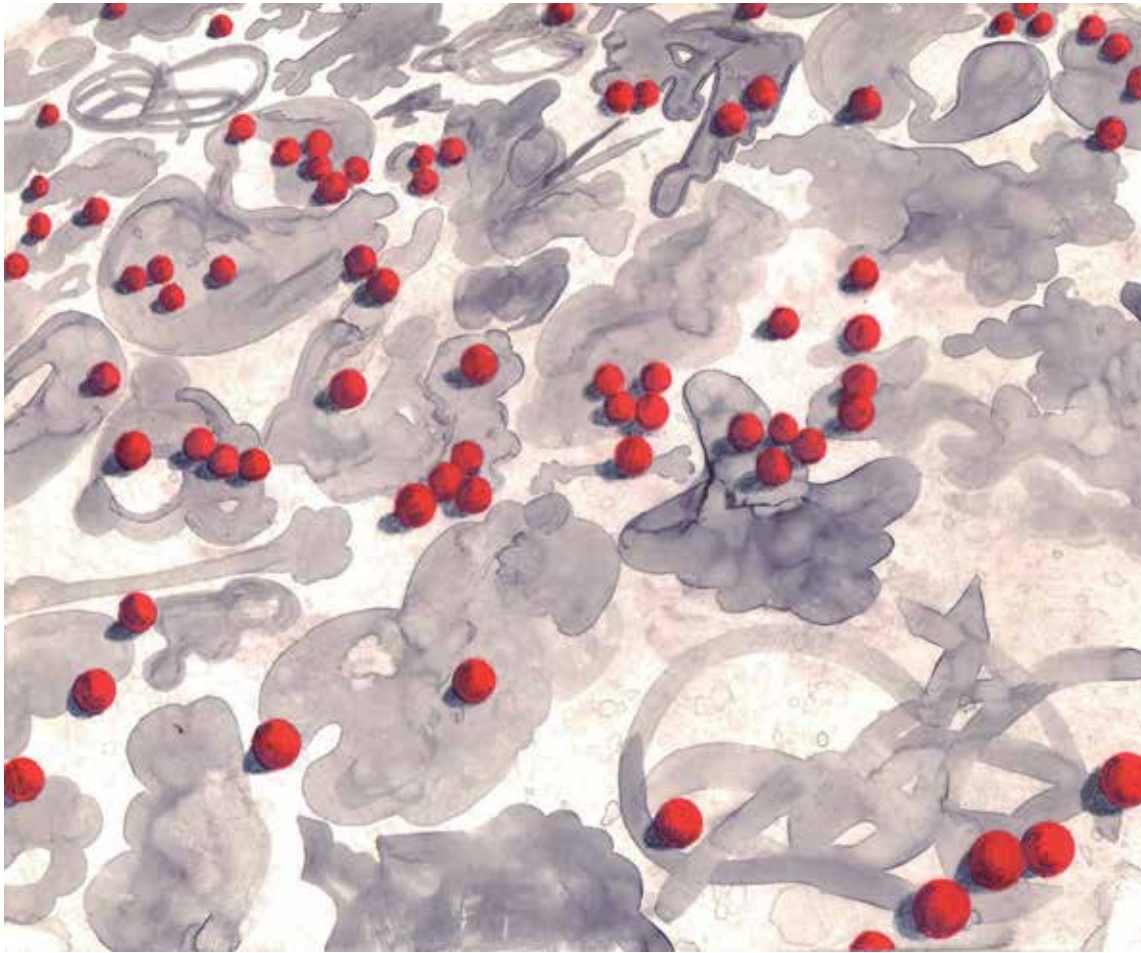

*Estudio para perspectiva 2. Acrílico, café y lápices de color sobre papel, 20.5 x 15.5 cm, 2014*

*Rosa doble.* Acrílico y lápices de color sobre tela, 30 cm (diámetro), 2012

*Vanity mirrors*. Tinta china, acrílico y lápices de color sobre papel, 102 x 130 cm, 2010

*Visión simultánea II.* Acrílico y lápices de color sobre tela, 120 x 130 cm, 2013

Cecilia Vázquez

*Geometría blanda 7*. Tinta china, tr nsfer, acr lico y l pices de color sobre papel, 22 x 23 cm, 2011

*Estudio para perspectiva. Acrílico, café y lápices de color sobre papel, 15.5 x 20.5 cm, 2013*

*Geometría blanda 2*. Tinta china, tróansfer, acrílico y lápices grasos y de color sobre papel, 22 x 23 cm, 2011

*Geometría blanda 7*. Tinta china, acrílico y lápices de color sobre papel, 23 x 22 cm, 2011