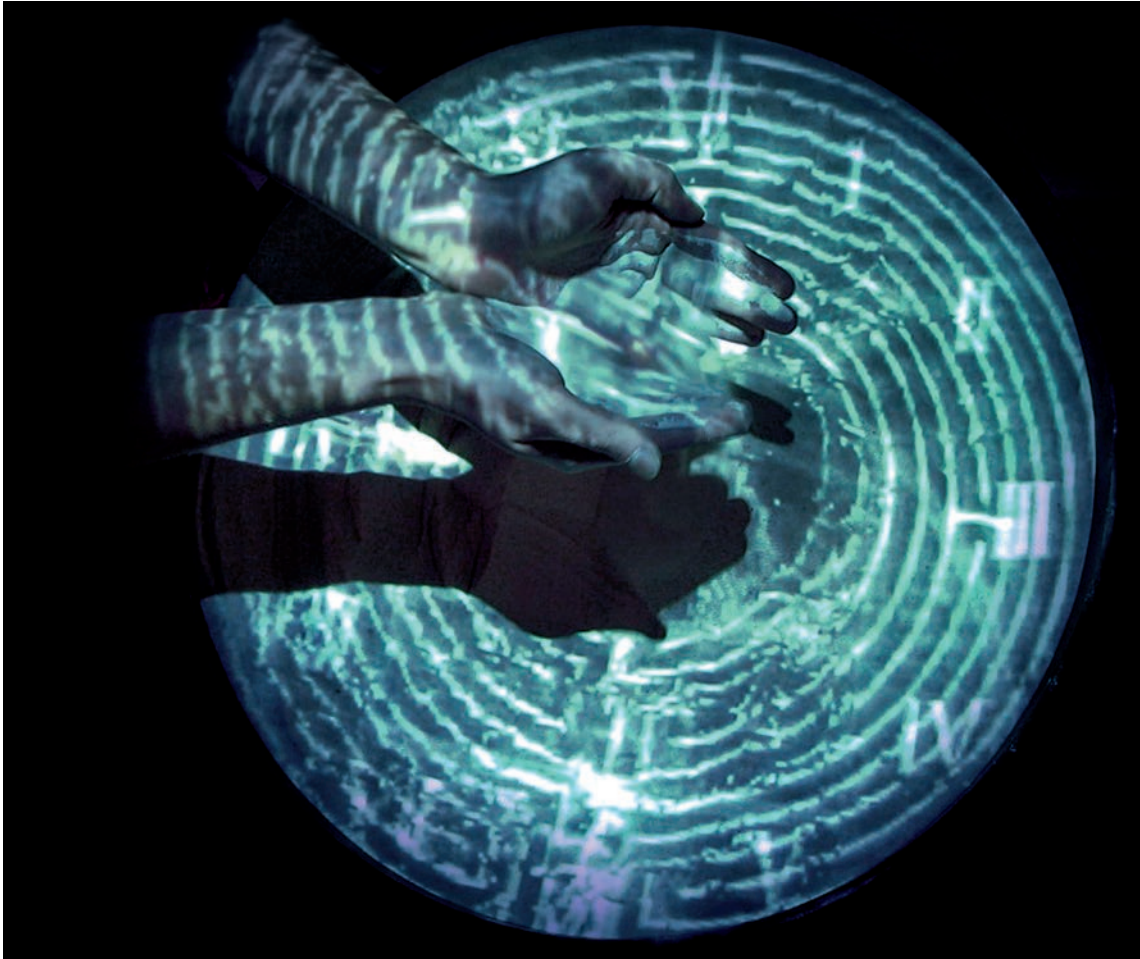

Ernesto Ríos

*Circuito electrónico entre la neblina y el espejo. Técnica mixta sobre tela, 55 x 55 cm, 2014*

*Laberinto, tablero y circuito. Acrílico sobre tela, 55 x 55 cm, 2007*

De la serie *Fa©ebook dr@wings. Dibujo 713. Gráfica digital con teclado de celular, 2007*

*Pirámide laberíntica IV.* Acrílico sobre tela, 80 x 80 cm, 2007

*Pirámide laberíntica 333*. Impresión 3D de estereolitografía, 2008

*Pirámide laberíntica III.* Acrílico sobre tela, 80 x 80 cm, 2007

*Sand-clock*. Obra interactiva: arena, proyección de video y audio, medidas variables, 2005-2017