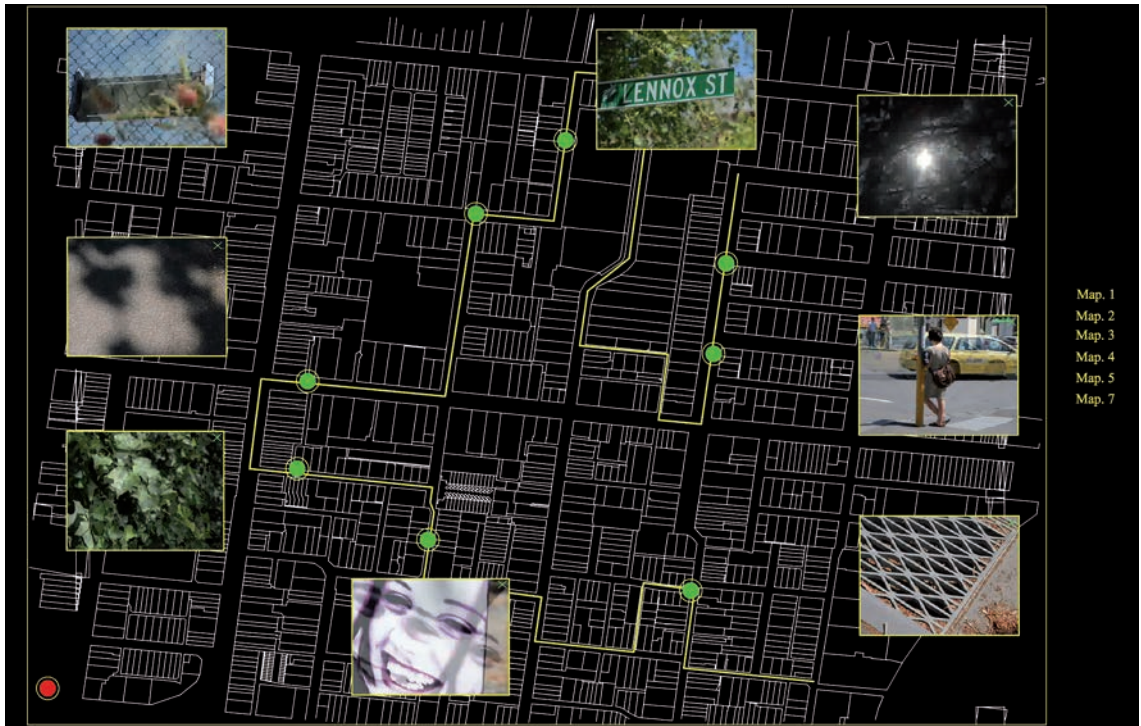

De la serie *Fa©ebook dr@wings*. *Dibujo 111*. Gráfica digital con teclado de celular, 2008