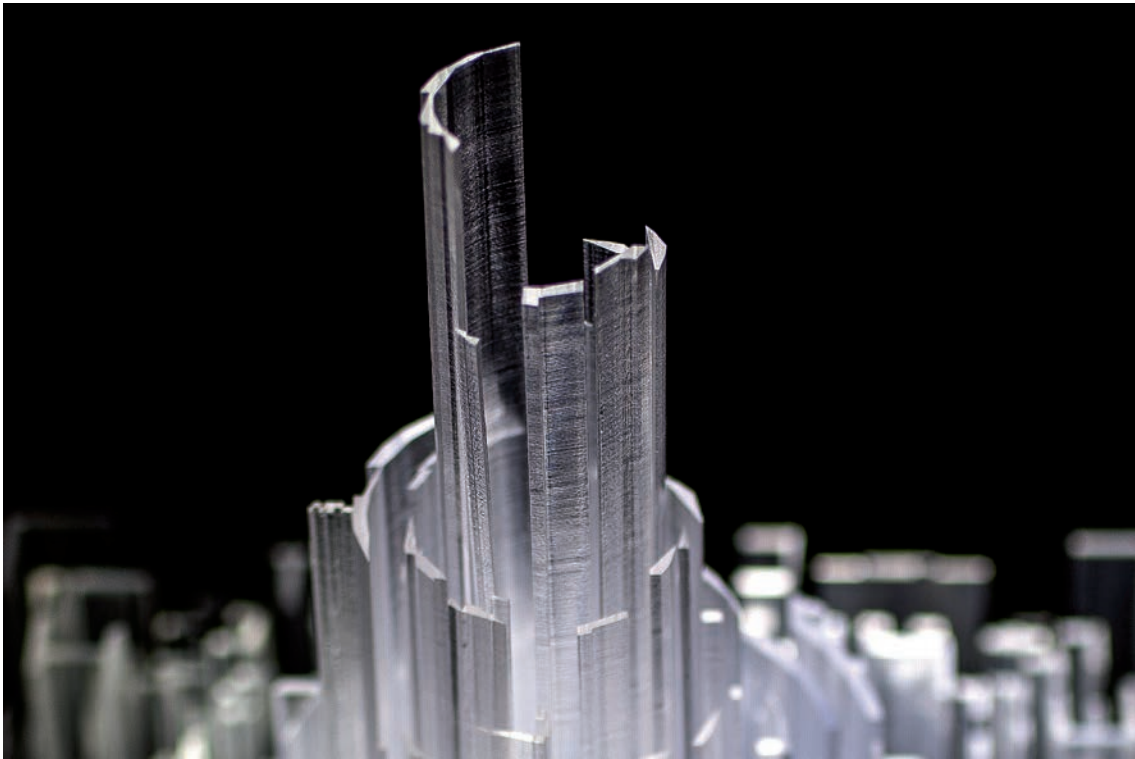

Ernesto Ríos

*Circuito electrónico entre la neblina y el espejo. Técnica mixta sobre tela, 55 x 55 cm, 2014*

*Laberinto, tablero y circuito. Acrílico sobre tela, 55 x 55 cm, 2007*

De la serie *Fa©ebook dr@wings. Dibujo 713. Gráfica digital con teclado de celular, 2007*

*Pirámide laberíntica IV.* Acrílico sobre tela, 80 x 80 cm, 2007

*Pirámide laberíntica 333*. Impresión 3D de estereolitografía, 2008

*Pirámide laberíntica III.* Acrílico sobre tela, 80 x 80 cm, 2007

*Sand-clock*. Obra interactiva: arena, proyección de video y audio, medidas variables, 2005-2017