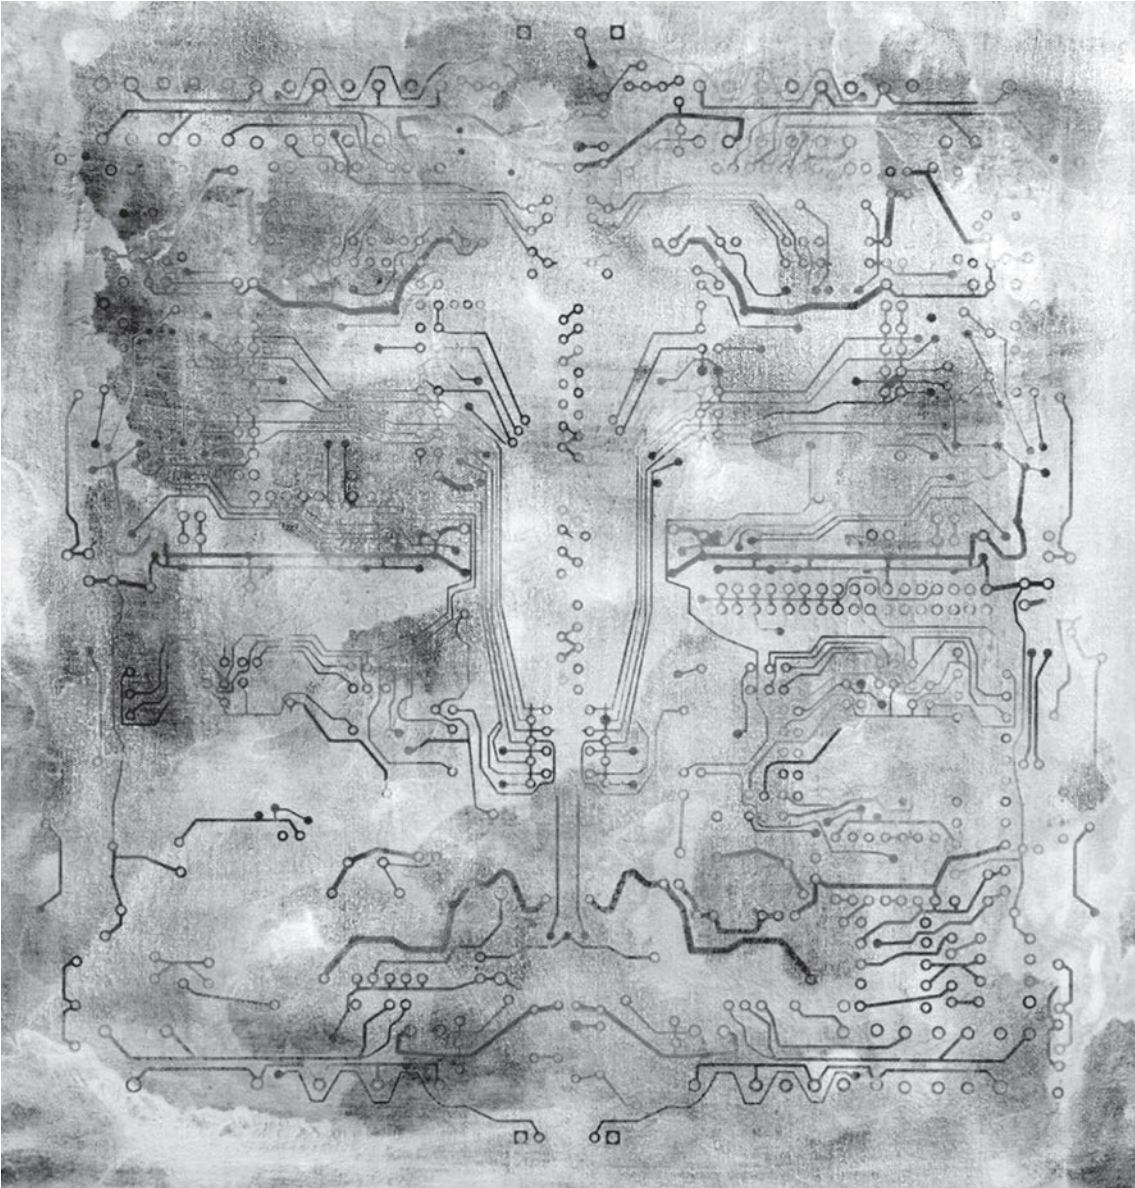

Ernesto Ríos

*Circuito electrónico entre la neblina y el espejo. Técnica mixta sobre tela, 55 x 55 cm, 2014*

*Laberinto, tablero y circuito. Acrílico sobre tela, 55 x 55 cm, 2007*

De la serie *Fa©ebook dr@wings. Dibujo 713. Gráfica digital con teclado de celular, 2007*

*Pirámide laberíntica IV.* Acrílico sobre tela, 80 x 80 cm, 2007

*Pirámide laberíntica 333*. Impresión 3D de estereolitografía, 2008

*Pirámide laberíntica III.* Acrílico sobre tela, 80 x 80 cm, 2007

*Sand-clock*. Obra interactiva: arena, proyección de video y audio, medidas variables, 2005-2017