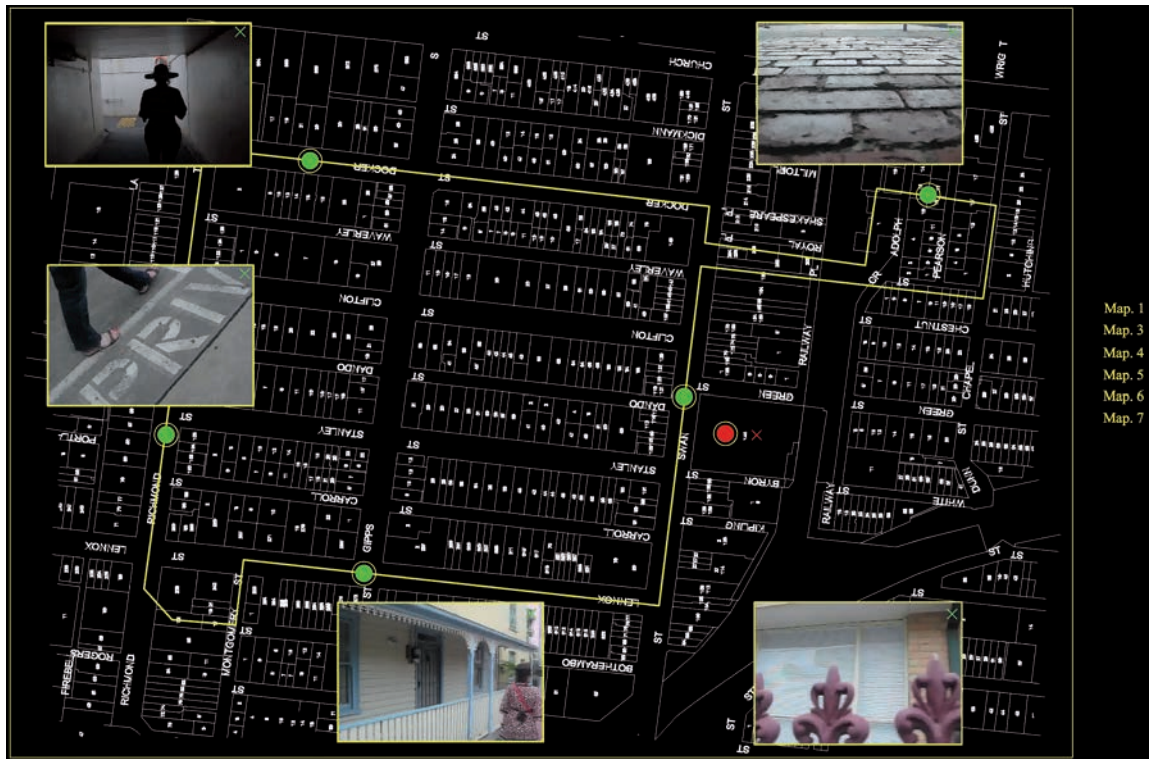

Ernesto Ríos

*Circuito electrónico entre la neblina y el espejo. Técnica mixta sobre tela, 55 x 55 cm, 2014*

*Laberinto, tablero y circuito. Acrílico sobre tela, 55 x 55 cm, 2007*

De la serie *Fa©ebook dr@wings. Dibujo 713. Gráfica digital con teclado de celular, 2007*

*Pirámide laberíntica IV.* Acrílico sobre tela, 80 x 80 cm, 2007

*Pirámide laberíntica 333*. Impresión 3D de estereolitografía, 2008

*Pirámide laberíntica III.* Acrílico sobre tela, 80 x 80 cm, 2007

*Sand-clock*. Obra interactiva: arena, proyección de video y audio, medidas variables, 2005-2017

De la serie *Fa©ebook dr@wings*. *Dibujo 111*. Gráfica digital con teclado de celular, 2008

Yarra. Net art, video y audio, medidas variables, 2010

De la serie *Fa©ebook dr@wings. Dibujo 107. Gráfica digital con teclado de celular, 2008*